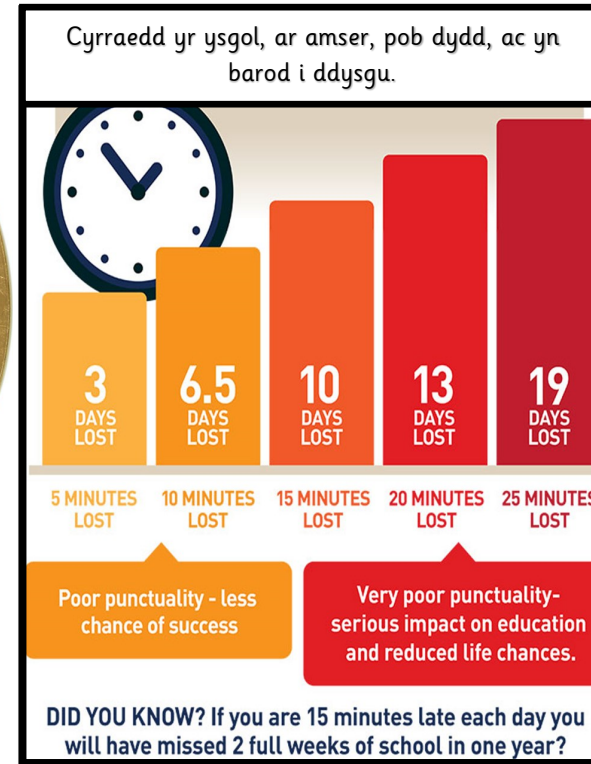

# Presenoldeb a Phrydlondeb yn Ysgol Dewi Sant

Rhowch y cyfle gorau posib i'ch plentyn yn yr ysgol.

Mae'n rhaid i'r plant fod yn yr ysgol erbyn 8:55yb i gychwyn ar eu dysgu!

Os mae eich plentyn yn absennol, rydym angen gwybod pam. Cysylltwch â Miss Catrin yn swyddfa'r ysgol pob bore o'r absenoldeb ar 01745 351 355. Mae staff y swyddfa yn barod i dderbyn eich galwad o 8:00yb ymlaen.

Targed Ysgol Dewi Sant yw 95%. Trwy helpu eich plentyn i gyrraedd y targed yna, 'rydych fel rhieni yn helpu eich plentyn i gyrraedd ei lawn potensial.

'There is also clear evidence of a link between poor attendance at school and low levels of achievement. Of pupils who miss between 10% and 20% of school, only 35% achieve 5 or more GCSEs at grades A\* to C including English and Maths. But 73% of pupils who attend 95% of school achieve this.'